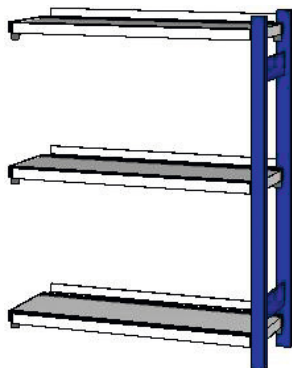

Garant

Prídavný regál na zakladače s 1 stĺpikovým rámom, Hĺbka 325 mm, Výška: 1200mm

**ÚDAJE O OBJEDNÁVKE**

Číslo objednávky	990405 1200
GTIN	4045197517838
Trieda položky	911

Popis**Prevedenie:**

Stabilné stĺpikové rámy z obdĺžnikových podpier (50 × 25 × 1,25 mm) s drážkami na zavesenie v 40 mm rasti na upnutie nosníkov/políc. Stĺpikové rámy s plastovými koncovkami. **Police** z pozinkovaného plechu, **s drážkami na zasunutie priečok**, so zrezanou dorazovou lištou proti prešmykovaniu.

Povrchová úprava farby:

Stĺpikové rámy signálne modré RAL 5005 **s práškovým nástrekom**. Traverzový pár **vždy** antracitovo sivej farby RAL 7016 s **práškovou povrchovou úpravou**.

Upozornenie:

- **Na zabezpečenie stability regálov je pri pomere výšky k hĺbke väčšom ako 5:1 potrebné opatrenie proti nakloneniu.**
- **Dodanie po jednotlivých častiach z dôvodu nižších nákladov na prepravu. Dodanie bez montáže.**

Technický opis

Dorazová lišta	áno
----------------	-----

Hĺbka	325 mm
Montážny rozmer Prídavný regál Šírka	975 mm
Počet políc	3
maximálne zaťaženie poľa	900 kg
Výška	1200 mm
Polica Šírka	946 mm
Polica Šírka svetlý rozmer	900 mm
vhodné pre počet priečinkov	30
Šírka	975 mm
Počet profilových rámov	1
Polica Hĺbka	325 mm
Nosnosť police/maximálne plošne rozložené zaťaženie priečinka (na kov)	120 kg
Prestavenie výšky v mriežke	40 mm
Voľba farieb	RAL 9002, 7035, 7005, 7016, 6011, 5018, 5012, 5011, 5005, 3003
Atribút Názov produktu	Hĺbka 325 mm
Druh produktu	Regál na šanóny