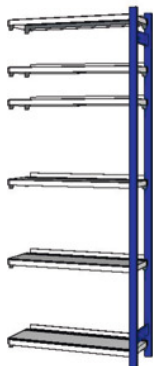

Garant

Prídavný regál na zakladače s 1 stĺpikovým rámom, Hĺbka 325 mm, Výška: 2400mm

**ÚDAJE O OBJEDNÁVKE**

Číslo objednávky	990405 2400
GTIN	4045197517852
Trieda položky	911

Popis**Prevedenie:**

Stabilné stĺpikové rámy z obdĺžnikových podpier (50 × 25 × 1,25 mm) s drážkami na zavesenie v 40 mm rasti na upnutie nosníkov/políc. Stĺpikové rámy s plastovými koncovkami. **Police** z pozinkovaného plechu, **s drážkami na zasunutie priečok**, so zrezanou dorazovou lištou proti prešmykovaniu.

Povrchová úprava farby:

Stĺpikové rámy signálne modré RAL 5005 **s práškovým nástrekom**. Traverzový pár **vždy** antracitovo sivej farby RAL 7016 s **práškovou povrchovou úpravou**.

Upozornenie:

- **Na zabezpečenie stability regálov je pri pomere výšky k hĺbke väčšom ako 5:1 potrebné opatrenie proti nakloneniu.**
- **Dodanie po jednotlivých častiach z dôvodu nižších nákladov na prepravu. Dodanie bez montáže.**

Technický opis

Počet profilových rámov	1
-------------------------	---

maximálne zaťaženie poľa	900 kg
Dorazová lišta	áno
Montážny rozmer Prídavný regál Šírka	975 mm
Hĺbka	325 mm
Polica Šírka	946 mm
Počet políc	6
vhodné pre počet priečinkov	60
Výška	2400 mm
Šírka	975 mm
Polica Šírka svetlý rozmer	900 mm
Polica Hĺbka	325 mm
Nosnosť police/maximálne plošne rozložené zaťaženie priečinka (na kov)	120 kg
Prestavenie výšky v mriežke	40 mm
Voľba farieb	RAL 9002, 7035, 7005, 7016, 6011, 5018, 5012, 5011, 5005, 3003
Atribút Názov produktu	Hĺbka 325 mm
Druh produktu	Regál na šanóny

Príslušenstvo

Sada deliacich priečok5-dielne	990450
Polica, pozinkovaná, s párom traverz	990430