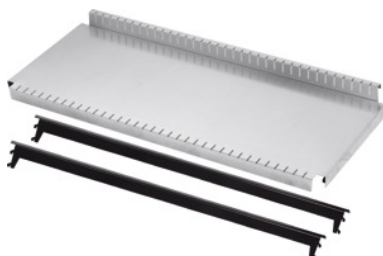

Garant**Polica, pozinkovaná, s párom traverz****ÚDAJE O OBJEDNÁVKE**

Číslo objednávky	990430
GTIN	4045197517913
Trieda položky	911

Popis**Prevedenie:**

Traverzy na zavesenie do stĺpikových rámov. Pozinkovaná polica sa položí na traverzový pár. Polica má **zrezanú dorazovú lištu** ako ochranu pred zošmyknutím dozadu.

Použitie:

Pre základné a prídavné regály č. 990400 a č. 990405, pre stĺpové rámy č. 990420.

Povrchová úprava farby:

Traverzový pár **vždy** antracitovo sivej farby RAL 7016 s **práškovou povrchovou úpravou**.

Technický opis

Dorazová lišta	áno
Šírka	946 mm
Hĺbka	320 mm
Polica drážkovaná (na umiestnenie priečok)	áno
vhodné pre regál na šanóny	990400 – 990405
Polica Druh upevnenia	Traverza
Polica Prevedenie	pevne namontovaná polica
Polica Prevedenie	štrbinová polica

Polica Prevedenie	rovná polica
Rozsah použitia	Regál na šanóny
Nosnosť police/maximálne plošne rozložené zaťaženie priečinka (na kov)	120 kg
Polica Hrúbka	38 mm
Materiál	pozinkované
Druh produktu	Polica