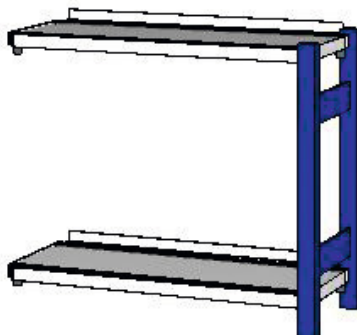

Garant

Prídavný regál na zakladače s 1 stĺpikovým rámom, Hĺbka 325 mm, Výška: 800mm

**ÚDAJE O OBJEDNÁVKE**

Číslo objednávky	990405 800
GTIN	4045197517814
Trieda položky	911

Popis**Prevedenie:**

Stabilné stĺpikové rámy z obdĺžnikových podpier (50 × 25 × 1,25 mm) s drážkami na zavesenie v 40 mm rastri na upnutie nosníkov/políc. Stĺpikové rámy s plastovými koncovkami. **Police** z pozinkovaného plechu, **s drážkami na zasunutie priečok**, so zrezanou dorazovou lištou proti prešmykovaniu.

Povrchová úprava farby:

Stĺpikové rámy signálne modré RAL 5005 **s práškovým nástrekom**. Traverzový pár **vždy** antracitovo sivej farby RAL 7016 s **práškovou povrchovou úpravou**.

Upozornenie:

- **Na zabezpečenie stability regálov je pri pomere výšky k hĺbke väčšom ako 5:1 potrebné opatrenie proti nakloneniu.**
- **Dodanie po jednotlivých častiach z dôvodu nižších nákladov na prepravu. Dodanie bez montáže.**

Technický opis

Šírka	975 mm
-------	--------

Montážny rozmer Prídavný regál Šírka	975 mm
vhodné pre počet priečinkov	20
maximálne zaťaženie poľa	900 kg
Polica Šírka	946 mm
Dorazová lišta	áno
Počet políc	2
Hĺbka	325 mm
Výška	800 mm
Počet profilových rámov	1
Polica Šírka svetlý rozmer	900 mm
Polica Hĺbka	325 mm
Nosnosť police/maximálne plošne rozložené zaťaženie priečinka (na kov)	120 kg
Prestavenie výšky v mriežke	40 mm
Voľba farieb	RAL 9002, 7035, 7005, 7016, 6011, 5018, 5012, 5011, 5005, 3003
Atribút Názov produktu	Hĺbka 325 mm
Druh produktu	Regál na šanóny

Príslušenstvo

Polica, pozinkovaná, s párom traverz	990430
Sada deliacich priečok5-dielne	990450