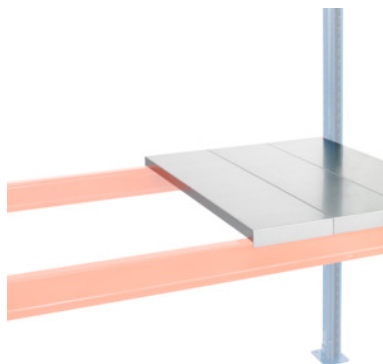

**ocelové panely, Typ: 1100/A****ÚDAJE O OBJEDNÁVKE**

Číslo objednávky	991390 1100/A
GTIN	4004514226693
Trieda položky	96P

**Popis****Prevedenie:**

Ocelové panely vhodné pre typy nosníkov, na ukladanie na nosníky. Bezpečné ukladanie pomocou predného presahu cez nosníky.

**Špecifikácia:**

Pre šírku police 2700 mm je potrebných napr. 9 panelov (9 x 300 mm).

**Technický opis**

Panel Šírka	300 mm
Panel Výška	40 mm
Typ	1100/A
Nosnosť	250 kg
Panel Hrúbka	1,25 mm
vhodné pre hĺbku regálu	1100 mm
Hrúbka materiálu	1,25 mm
Rozsah použitia	Paletový regál

Materiál	pozinkované
Druh produktu	Polica panel