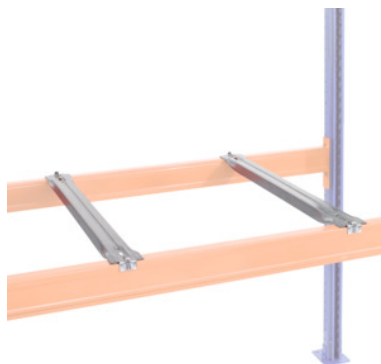

## Pár hĺbkových výstuh pre zvýšenú nosnosť, Typ: 1100

### Popis

**Prevedenie:**

Hĺbková podpera s poistným trňom, pozinkovaná.

**Použitie:**

Na pokladanie výstuh z drevotrieskových dosiek. Zaisťuje dosky proti pošmyknutiu. Zároveň zvýši nosnosť drevotrieskových dosiek.

### Technický opis

Nosnosť na pár	946 kg
Typ	1100
vhodné pre hĺbku regálu	1100 mm
Rozsah použitia	Paletový regál
Materiál	pozinkované
Druh produktu	Hĺbková podpera