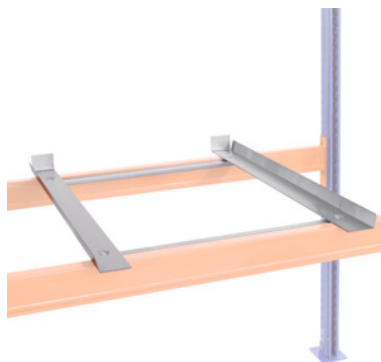

Pár hĺbkových výstuh pre klietkové palety, Typ: 1100/50

ÚDAJE O OBJEDNÁVKE

Číslo objednávky	991400 1100/50
GTIN	4004514241948
Trieda položky	96P

Popis

Prevedenie:

Hĺbkové podpery s bočnou výstuhou a poistkou proti presunutiu, pozinkované.

Použitie:

Hĺbkové výstuhy **do mriežkových boxov, nádob a i.** Vhodné na hĺbku nosníka 50 mm.

Technický opis

vhodné pre hĺbku nosníka	50 mm
Typ	1100/50
vhodné pre hĺbku regálu	1100 mm
Rozsah použitia	Paletový regál
Materiál	pozinkované
Druh produktu	Hĺbková podpera