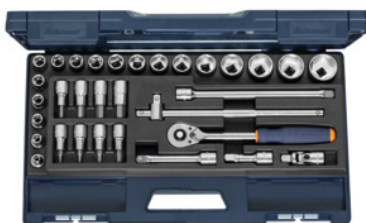

Garant**Súprava nástrčných kľúčovštvorhran 1/2 palca 32-dielne, Typ: 6****ÚDAJE O OBJEDNÁVKE**

Číslo objednávky	638012 6
GTIN	4062406061371
Trieda položky	61A

Popis**Prevedenie:**

Hnacie/spojovacie diely podľa **DIN 3122/3123**; **nástrčné hlavice** podľa **DIN 3124**. Vnútornej/vonkajšie štvorhrany podľa **DIN 3120**.

Všetky nástroje sú bezpečne uskladnené v odolnej, špeciálne tvarovanej **vložke z PUR peny** a sú vždy po ruke. S 6-hrannými nástrčnými hlaviciami č. 642229.

Použitie:

Pre skrutky s vonkajším šesťhranom / matice so závitom M6 – M22 a pre skrutky s vnútorným šesťhranom so závitom M5 – M18.

Materiál:

Chróm-vanadiová oceľ, chrómovaná.

Rozsah balenia:

Násady nástrčného kľúča: 18 ks veľ. 8; 10; 11; 12; 13; 14; 15; 16; 17; 18; 19; 21; 22; 24; 27; 30; 32; 34 mm

Zástrčné hlavice 6-hranné: 8 ks č. 643229 veľ. 4; 5; 6; 7; 8; 10; 12; 14

Technický opis

Rozsah rozmerov cez steny 6-hranných skrutkových klúčov	4-14 mm
Výstupný profil	6-hranný nástrčný klúč
Výstupný profil	6-hranný skrutkovač
Pohonný štvorhran	1/2 palec
Rozsah rozmeru cez steny 6-hranných nástrčných klúčov	8-34 mm
Počet dielov	32
Rozmery cez steny	metrické
Dĺžka	510 mm
Šírka	294 mm
Výška	61 mm
Stupeň naplnenia zásuvky v G	8×20
Druh produktu	Nástrčný klúč