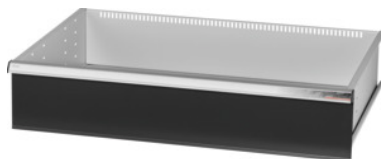

Garant GRIDLINE

**Zásuvka, 75 kg, 36×24G, Výška čela zásuvky: 200mm****ÚDAJE O OBJEDNÁVKE**

Číslo objednávky	931353 200
GTIN	4062406063795
Trieda položky	9GK

**Popis****Prevedenie:**

**100 % plný výsuv zásuviek** s rôznym výsuvom. Hliníkové pásky na rukoväti s vymeniteľnými a prepisovateľnými označovacími páskami.

Perforovanie na upevnenie drážkových deliacich líšt v rastri 25 mm (od výšky čela zásuvky 75 mm).

Nosnosť 75 kg.

**Vhodné pre:**

Korpus skrinky na náradie 40 × 28 G, č. 931335.

**Rozsah balenia:**

Kompletná zásuvka s 1 párom vodiacich líšt.

**Povrchová úprava farby:**

Korpus zásuviek v svetlosivej farbe RAL 7035, čelá v antracitovej farbe RAL 7016, **prášková povrchová úprava. Korpus zásuvky nie je možné konfigurovať, vždy v svetlosivej farbe RAL 7035.**

**Technický opis**

Zásuvka/výsuvná polica nosnosť	75 kg
Úžitková výška	175 mm
Výška vpredu	200 mm
Zásuvka Úžitková plocha v G	36×24
Hmotnosť	22 kg
Úžitková šírka v G	36

Úžitková hĺbka v G	24
Rozsah použitia	Skrina na náradie
Úžitková šírka	900 mm
Úžitková hĺbka	600 mm
so zásuvkami, jednotlivé odblokovanie	nie
Hrúbka materiálu	1,2 mm
Zásuvkový výsuv (čiastočný/plný výsuv)	100 %
Voľba farieb	RAL 9002, 7035, 7005, 7016, 6011, 5018, 5012, 5011, 5005, 3003
Zásuvky Úžitková šírka x úžitková hĺbka v G	36x24G
Druh produktu	Zásuvka