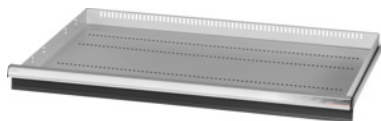

Garant GRIDLINE

**Zásuvka, 75 kg, 36×24G, Výška čela zásuvky: 75mm****ÚDAJE O OBJEDNÁVKE**

Číslo objednávky	931353 75
GTIN	4062406063757
Trieda položky	9GK

**Popis****Prevedenie:**

**100 % plný výsuv zásuviek** s rôznym výsuvom. Hliníkové pásky na rukoväti s vymeniteľnými a prepisovateľnými označovacími páskami.

Perforovanie na upevnenie drážkových deliacich líšt v rastri 25 mm (od výšky čela zásuvky 75 mm).

Nosnosť 75 kg.

**Vhodné pre:**

Korpus skrinky na náradie 40 × 28 G, č. 931335.

**Rozsah balenia:**

Kompletná zásuvka s 1 párom vodiacich líšt.

**Povrchová úprava farby:**

Korpus zásuviek v svetlosivej farbe RAL 7035, čelá v antracitovej farbe RAL 7016, **prášková povrchová úprava. Korpus zásuvky nie je možné konfigurovať, vždy v svetlosivej farbe RAL 7035.**

**Technický opis**

Úžitková výška	50 mm
Výška vpredu	75 mm
Zásuvka Úžitková plocha v G	36×24
Hmotnosť	16 kg
Zásuvka/výsuvná polica nosnosť	75 kg
Úžitková šírka v G	36

Úžitková hĺbka v G	24
Rozsah použitia	Skrina na náradie
Úžitková hĺbka	600 mm
Úžitková šírka	900 mm
so zásuvkami, jednotlivé odblokovanie	nie
Hrúbka materiálu	1,2 mm
Zásuvkový výsuv (čiastočný/plný výsuv)	100 %
Voľba farieb	RAL 9002, 7035, 7005, 7016, 6011, 5018, 5012, 5011, 5005, 3003
Zásuvky Úžitková šírka x úžitková hĺbka v G	36x24G
Druh produktu	Zásuvka