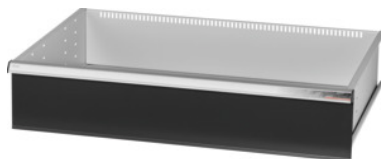

Garant GRIDLINE

Zásuvka, 200 kg, 36×24G, Výška čela zásuvky: 200mm**ÚDAJE O OBJEDNÁVKE**

Číslo objednávky	931355 200
GTIN	4062406063863
Trieda položky	9GK

Popis**Prevedenie:**

100 % plný výsuv zásuviek s rôznym výsuvom. Hliníkové pásky na rukoväti s vymeniteľnými a prepisovateľnými označovacími páskami.

Perforovanie na upevnenie drážkových deliacich líšt v rastrí 25 mm (od výšky čela zásuvky 75 mm).

Nosnosť 200 kg.

Vhodné pre:

Korpus skrinky na náradie 40 × 28 G, č. 931335.

Rozsah balenia:

Kompletná zásuvka s 1 párom vodiacich líšt.

Povrchová úprava farby:

Korpus zásuviek v svetlosivej farbe RAL 7035, čelá v antracitovej farbe RAL 7016, **prášková povrchová úprava. Korpus zásuvky nie je možné konfigurovať, vždy v svetlosivej farbe RAL 7035.**

Technický opis

Zásuvka/výsuvná polica nosnosť	200 kg
Výška vpredu	200 mm
Hmotnosť	22 kg
Úžitková výška	175 mm
Zásuvka Úžitková plocha v G	36×24
Úžitková hĺbka v G	24

Úžitková šírka v G	36
Rozsah použitia	Skrina na náradie
Úžitková šírka	900 mm
Úžitková hĺbka	600 mm
so zásuvkami, jednotlivé odblokovanie	nie
Hrúbka materiálu	1,2 mm
Zásuvkový výsuv (čiastočný/plný výsuv)	100 %
Voľba farieb	RAL 9002, 7035, 7005, 7016, 6011, 5018, 5012, 5011, 5005, 3003
Zásuvky Úžitková šírka x úžitková hĺbka v G	36x24G
Druh produktu	Zásuvka