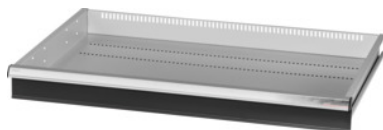

Garant GRIDLINE

**Zásuvka, 75 kg, 36×24G, Výška čela zásuvky: 100mm****ÚDAJE O OBJEDNÁVKE**

Číslo objednávky	931353 100
GTIN	4062406063764
Trieda položky	9GK

**Popis****Prevedenie:**

**100 % plný výsuv zásuviek** s rôznym výsuvom. Hliníkové pásky na rukoväti s vymeniteľnými a prepisovateľnými označovacími páskami.

Perforovanie na upevnenie drážkových deliacich líšt v rastru 25 mm (od výšky čela zásuvky 75 mm).

Nosnosť 75 kg.

**Vhodné pre:**

Korpus skrinky na náradie 40 × 28 G, č. 931335.

**Rozsah balenia:**

Kompletná zásuvka s 1 párom vodiacich líšt.

**Povrchová úprava farby:**

Korpus zásuviek v svetlosivej farbe RAL 7035, čelá v antracitovej farbe RAL 7016, **prášková povrchová úprava. Korpus zásuvky nie je možné konfigurovať, vždy v svetlosivej farbe RAL 7035.**

**Technický opis**

Hmotnosť	18 kg
Úžitková výška	75 mm
Výška vpredu	100 mm
Zásuvka/výsuvná polica nosnosť	75 kg
Zásuvka Úžitková plocha v G	36×24
Úžitková hĺbka v G	24

Úžitková šírka v G	36
Rozsah použitia	Skrina na náradie
Úžitková šírka	900 mm
Úžitková hĺbka	600 mm
so zásuvkami, jednotlivé odblokovanie	nie
Hrúbka materiálu	1,2 mm
Zásuvkový výsuv (čiastočný/plný výsuv)	100 %
Voľba farieb	RAL 9002, 7035, 7005, 7016, 6011, 5018, 5012, 5011, 5005, 3003
Zásuvky Úžitková šírka x úžitková hĺbka v G	36x24G
Druh produktu	Zásuvka