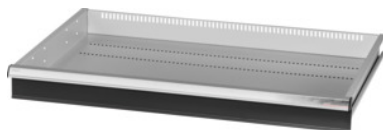

Garant GRIDLINE

Zásuvka, 75 kg, 36×24G, Výška čela zásuvky: 125mm**ÚDAJE O OBJEDNÁVKE**

Číslo objednávky	931353 125
GTIN	4062406063771
Trieda položky	9GK

Popis**Prevedenie:**

100 % plný výsuv zásuviek s rôznym výsuvom. Hliníkové pásky na rukoväti s vymeniteľnými a prepisovateľnými označovacími páskami.

Perforovanie na upevnenie drážkových deliacich líšt v rastrí 25 mm (od výšky čela zásuvky 75 mm).

Nosnosť 75 kg.

Vhodné pre:

Korpus skrinky na náradie 40 × 28 G, č. 931335.

Rozsah balenia:

Kompletná zásuvka s 1 párom vodiacich líšt.

Povrchová úprava farby:

Korpus zásuviek v svetlosivej farbe RAL 7035, čelá v antracitovej farbe RAL 7016, **prášková povrchová úprava. Korpus zásuvky nie je možné konfigurovať, vždy v svetlosivej farbe RAL 7035.**

Technický opis

Zásuvka/výsuvná polica nosnosť	75 kg
Hmotnosť	19 kg
Zásuvka Úžitková plocha v G	36×24
Úžitková výška	100 mm
Výška vpredu	125 mm
Úžitková hĺbka v G	24

Úžitková šírka v G	36
Rozsah použitia	Skrina na náradie
Úžitková šírka	900 mm
Úžitková hĺbka	600 mm
so zásuvkami, jednotlivé odblokovanie	nie
Hrúbka materiálu	1,2 mm
Zásuvkový výsuv (čiastočný/plný výsuv)	100 %
Voľba farieb	RAL 9002, 7035, 7005, 7016, 6011, 5018, 5012, 5011, 5005, 3003
Zásuvky Úžitková šírka x úžitková hĺbka v G	36x24G
Druh produktu	Zásuvka