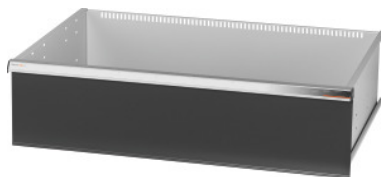

Garant GRIDLINE

**Zásuvka, 75 kg, 36×24G, Výška čela zásuvky: 300mm****ÚDAJE O OBJEDNÁVKE**

Číslo objednávky	931353 300
GTIN	4062406063818
Trieda položky	9GK

**Popis****Prevedenie:**

**100 % plný výsuv zásuviek** s rôznym výsuvom. Hliníkové pásky na rukoväti s vymeniteľnými a prepisovateľnými označovacími páskami.

Perforovanie na upevnenie drážkových deliacich líšt v rastri 25 mm (od výšky čela zásuvky 75 mm).

Nosnosť 75 kg.

**Vhodné pre:**

Korpus skrinky na náradie 40 × 28 G, č. 931335.

**Rozsah balenia:**

Kompletná zásuvka s 1 párom vodiacich líšt.

**Povrchová úprava farby:**

Korpus zásuviek v svetlosivej farbe RAL 7035, čelá v antracitovej farbe RAL 7016, **prášková povrchová úprava. Korpus zásuvky nie je možné konfigurovať, vždy v svetlosivej farbe RAL 7035.**

**Technický opis**

Zásuvka Úžitková plocha v G	36×24
Zásuvka/výsuvná polica nosnosť	75 kg
Výška vpredu	300 mm
Úžitková výška	275 mm
Hmotnosť	26 kg

Úžitková šírka v G	36
Úžitková hĺbka v G	24
Rozsah použitia	Skrina na náradie
Úžitková hĺbka	600 mm
Úžitková šírka	900 mm
so zásuvkami, jednotlivé odblokovanie	nie
Hrúbka materiálu	1,2 mm
Zásuvkový výsuv (čiastočný/plný výsuv)	100 %
Voľba farieb	RAL 9002, 7035, 7005, 7016, 6011, 5018, 5012, 5011, 5005, 3003
Zásuvky Úžitková šírka x úžitková hĺbka v G	36x24G
Druh produktu	Zásuvka