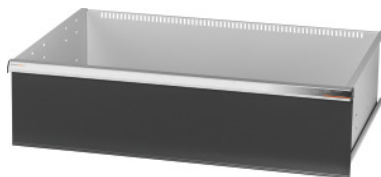

Garant GRIDLINE

**Zásuvka, 200 kg, 36×24G, Výška čela zásuvky: 300mm****ÚDAJE O OBJEDNÁVKE**

Číslo objednávky	931355 300
GTIN	4062406063887
Trieda položky	9GK

**Popis****Prevedenie:**

**100 % plný výsuv zásuviek** s rôznym výsuvom. Hliníkové pásky na rukoväti s vymeniteľnými a prepisovateľnými označovacími páskami.

Perforovanie na upevnenie drážkových deliacich líšt v rastri 25 mm (od výšky čela zásuvky 75 mm).

Nosnosť 200 kg.

**Vhodné pre:**

Korpus skrinky na náradie 40 × 28 G, č. 931335.

**Rozsah balenia:**

Kompletná zásuvka s 1 párom vodiacich líšt.

**Povrchová úprava farby:**

Korpus zásuviek v svetlosivej farbe RAL 7035, čelá v antracitovej farbe RAL 7016, **prášková povrchová úprava. Korpus zásuvky nie je možné konfigurovať, vždy v svetlosivej farbe RAL 7035.**

**Technický opis**

Zásuvka Úžitková plocha v G	36×24
Výška vpredu	300 mm
Hmotnosť	26 kg
Zásuvka/výsuvná polica nosnosť	200 kg
Úžitková výška	275 mm

Úžitková šírka v G	36
Úžitková hĺbka v G	24
Rozsah použitia	Skrina na náradie
Úžitková hĺbka	600 mm
Úžitková šírka	900 mm
so zásuvkami, jednotlivé odblokovanie	nie
Hrúbka materiálu	1,2 mm
Zásuvkový výsuv (čiastočný/plný výsuv)	100 %
Voľba farieb	RAL 9002, 7035, 7005, 7016, 6011, 5018, 5012, 5011, 5005, 3003
Zásuvky Úžitková šírka x úžitková hĺbka v G	36x24G
Druh produktu	Zásuvka