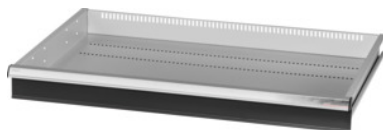

Garant GRIDLINE

**Zásuvka, 200 kg, 36×24G, Výška čela zásuvky: 125mm****ÚDAJE O OBJEDNÁVKE**

Číslo objednávky	931355 125
GTIN	4062406063849
Trieda položky	9GK

**Popis****Prevedenie:**

**100 % plný výsuv zásuviek** s rôznym výsuvom. Hliníkové pásky na rukoväti s vymeniteľnými a prepisovateľnými označovacími páskami.

Perforovanie na upevnenie drážkových deliacich líšt v rastrí 25 mm (od výšky čela zásuvky 75 mm).

Nosnosť 200 kg.

**Vhodné pre:**

Korpus skrinky na náradie 40 × 28 G, č. 931335.

**Rozsah balenia:**

Kompletná zásuvka s 1 párom vodiacich líšt.

**Povrchová úprava farby:**

Korpus zásuviek v svetlosivej farbe RAL 7035, čelá v antracitovej farbe RAL 7016, **prášková povrchová úprava. Korpus zásuvky nie je možné konfigurovať, vždy v svetlosivej farbe RAL 7035.**

**Technický opis**

Zásuvka Úžitková plocha v G	36×24
Úžitková výška	100 mm
Výška vpredu	125 mm
Zásuvka/výsuvná polica nosnosť	200 kg
Hmotnosť	19 kg
Úžitková hĺbka v G	24

Úžitková šírka v G	36
Rozsah použitia	Skrina na náradie
Úžitková šírka	900 mm
Úžitková hĺbka	600 mm
so zásuvkami, jednotlivé odblokovanie	nie
Hrúbka materiálu	1,2 mm
Zásuvkový výsuv (čiastočný/plný výsuv)	100 %
Voľba farieb	RAL 9002, 7035, 7005, 7016, 6011, 5018, 5012, 5011, 5005, 3003
Zásuvky Úžitková šírka x úžitková hĺbka v G	36x24G
Druh produktu	Zásuvka