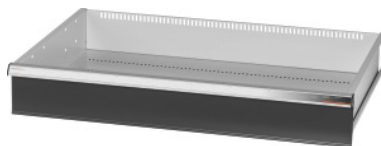

Garant GRIDLINE

Zásuvka, 75 kg, 36×24G, Výška čela zásuvky: 150mm**ÚDAJE O OBJEDNÁVKE**

Číslo objednávky	931353 150
GTIN	4062406063788
Trieda položky	9GK

Popis**Prevedenie:**

100 % plný výsuv zásuviek s rôznym výsuvom. Hliníkové pásky na rukoväti s vymeniteľnými a prepisovateľnými označovacími páskami.

Perforovanie na upevnenie drážkových deliacich líšt v rastri 25 mm (od výšky čela zásuvky 75 mm).

Nosnosť 75 kg.

Vhodné pre:

Korpus skrinky na náradie 40 × 28 G, č. 931335.

Rozsah balenia:

Kompletná zásuvka s 1 párom vodiacich líšt.

Povrchová úprava farby:

Korpus zásuviek v svetlosivej farbe RAL 7035, čelá v antracitovej farbe RAL 7016, **prášková povrchová úprava. Korpus zásuvky nie je možné konfigurovať, vždy v svetlosivej farbe RAL 7035.**

Technický opis

Zásuvka/výsuvná polica nosnosť	75 kg
Hmotnosť	20 kg
Úžitková výška	125 mm
Výška vpredu	150 mm
Zásuvka Úžitková plocha v G	36×24
Úžitková hĺbka v G	24

Úžitková šírka v G	36
Rozsah použitia	Skrina na náradie
Úžitková šírka	900 mm
Úžitková hĺbka	600 mm
so zásuvkami, jednotlivé odblokovanie	nie
Hrúbka materiálu	1,2 mm
Zásuvkový výsuv (čiastočný/plný výsuv)	100 %
Voľba farieb	RAL 9002, 7035, 7005, 7016, 6011, 5018, 5012, 5011, 5005, 3003
Zásuvky Úžitková šírka x úžitková hĺbka v G	36x24G
Druh produktu	Zásuvka