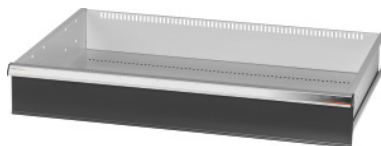

Garant GRIDLINE

Zásuvka, 200 kg, 36×24G, Výška čela zásuvky: 150mm

ÚDAJE O OBJEDNÁVKE

Číslo objednávky	931355 150
GTIN	4062406063856
Trieda položky	9GK

Popis

Prevedenie:

100 % plný výsuv zásuviek s rôznym výsuvom. Hliníkové pásky na rukoväti s vymeniteľnými a prepisovateľnými označovacími páskami.

Perforovanie na upevnenie drážkových deliacich líšt v rastri 25 mm (od výšky čela zásuvky 75 mm).

Nosnosť 200 kg.

Vhodné pre:

Korpus skrinky na náradie 40 × 28 G, č. 931335.

Rozsah balenia:

Kompletná zásuvka s 1 párom vodiacich líšt.

Povrchová úprava farby:

Korpus zásuviek v svetlosivej farbe RAL 7035, čelá v antracitovej farbe RAL 7016, **prášková povrchová úprava. Korpus zásuvky nie je možné konfigurovať, vždy v svetlosivej farbe RAL 7035.**

Technický opis

Zásuvka/výsuvná polica nosnosť	200 kg
Zásuvka Úžitková plocha v G	36×24
Úžitková výška	125 mm
Hmotnosť	20 kg
Výška vpredu	150 mm
Úžitková hĺbka v G	24

Úžitková šírka v G	36
Rozsah použitia	Skrina na náradie
Úžitková šírka	900 mm
Úžitková hĺbka	600 mm
so zásuvkami, jednotlivé odblokovanie	nie
Hrúbka materiálu	1,2 mm
Zásuvkový výsuv (čiastočný/plný výsuv)	100 %
Voľba farieb	RAL 9002, 7035, 7005, 7016, 6011, 5018, 5012, 5011, 5005, 3003
Zásuvky Úžitková šírka x úžitková hĺbka v G	36x24G
Druh produktu	Zásuvka