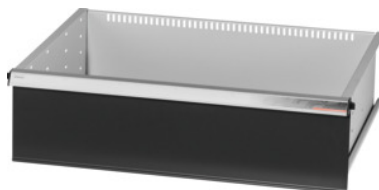

Garant GRIDLINE

**Zásuvka, 75 kg, 26×20G, Výška čela zásuvky: 250mm****ÚDAJE O OBJEDNÁVKE**

Číslo objednávky	930633 250
GTIN	4062406064020
Trieda položky	9GK

**Popis****Prevedenie:**

**100 % plný výsuv zásuviek** s rôznym výsuvom. Hliníkové pásky na rukoväti s vymeniteľnými a prepisovateľnými označovacími páskami.

Perforovanie na upevnenie drážkových deliacich líšt v rastrí 25 mm (od výšky čela zásuvky 75 mm).

Nosnosť 75 kg.

**Vhodné pre:**

Korpus skrinky na náradie 30 × 24 G, č. 930625.

**Rozsah balenia:**

Kompletná zásuvka s 1 párom vodiacich líšt.

**Povrchová úprava farby:**

Korpus zásuviek v svetlosivej farbe RAL 7035, čelá v antracitovej farbe RAL 7016, **prášková povrchová úprava. Korpus zásuvky nie je možné konfigurovať, vždy v svetlosivej farbe RAL 7035.**

**Technický opis**

Zásuvka/výsuvná polica nosnosť	75 kg
Výška vpredu	250 mm
Hmotnosť	17 kg
Zásuvka Úžitková plocha v G	26×20
Úžitková výška	225 mm

Úžitková šírka v G	26
Úžitková hĺbka v G	20
Rozsah použitia	Skrina na náradie
Úžitková šírka	650 mm
Úžitková hĺbka	500 mm
so zásuvkami, jednotlivé odblokovanie	nie
Hrúbka materiálu	1,2 mm
Zásuvkový výsuv (čiastočný/plný výsuv)	100 %
Voľba farieb	RAL 9002, 7035, 7005, 7016, 6011, 5018, 5012, 5011, 5005, 3003
Zásuvky Úžitková šírka x úžitková hĺbka v G	26x20G
Druh produktu	Zásuvka