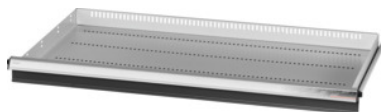

Garant GRIDLINE

Zásuvka, 75 kg, 36×20G, Výška čela zásuvky: 75mm**ÚDAJE O OBJEDNÁVKE**

Číslo objednávky	930743 75
GTIN	4062406064129
Trieda položky	9GK

Popis**Prevedenie:**

100 % plný výsuv zásuviek s rôznym výsuvom. Hliníkové pásky na rukoväti s vymeniteľnými a prepisovateľnými označovacími páskami.

Perforovanie na upevnenie drážkových deliacich líšt v rastri 25 mm (od výšky čela zásuvky 75 mm).

Nosnosť 75 kg.

Vhodné pre:

Korpus skrinky na náradie 40 × 24 G, č. 930735.

Rozsah balenia:

Kompletná zásuvka s 1 párom vodiacich líšt.

Povrchová úprava farby:

Korpus zásuviek v svetlosivej farbe RAL 7035, čelá v antracitovej farbe RAL 7016, **prášková povrchová úprava. Korpus zásuvky nie je možné konfigurovať, vždy v svetlosivej farbe RAL 7035.**

Technický opis

Úžitková výška	50 mm
Zásuvka/výsuvná polica nosnosť	75 kg
Zásuvka Úžitková plocha v G	36×20
Hmotnosť	15 kg
Výška vpredu	75 mm
Úžitková hĺbka v G	20

Úžitková šírka v G	36
Rozsah použitia	Skrina na náradie
Úžitková hĺbka	500 mm
Úžitková šírka	900 mm
so zásuvkami, jednotlivé odblokovanie	nie
Hrúbka materiálu	1,2 mm
Zásuvkový výsuv (čiastočný/plný výsuv)	100 %
Voľba farieb	RAL 9002, 7035, 7005, 7016, 6011, 5018, 5012, 5011, 5005, 3003
Zásuvky Úžitková šírka x úžitková hĺbka v G	36x20G
Druh produktu	Zásuvka