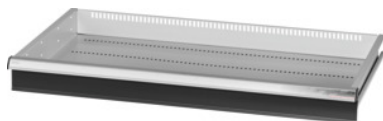

Garant GRIDLINE

Zásuvka, 200 kg, 36×20G, Výška čela zásuvky: 100mm**ÚDAJE O OBJEDNÁVKE**

Číslo objednávky	930745 100
GTIN	4062406064204
Trieda položky	9GK

Popis**Prevedenie:**

100 % plný výsuv zásuviek s rôznym výsuvom. Hliníkové pásky na rukoväti s vymeniteľnými a prepisovateľnými označovacími páskami.

Perforovanie na upevnenie drážkových deliacich líšt v rastri 25 mm (od výšky čela zásuvky 75 mm).

Nosnosť 200 kg.

Vhodné pre:

Korpus skrinky na náradie 40 × 24 G, č. 930735.

Rozsah balenia:

Kompletná zásuvka s 1 párom vodiacich líšt.

Povrchová úprava farby:

Korpus zásuviek v svetlosivej farbe RAL 7035, čelá v antracitovej farbe RAL 7016, **prášková povrchová úprava. Korpus zásuvky nie je možné konfigurovať, vždy v svetlosivej farbe RAL 7035.**

Technický opis

Zásuvka/výsuvná polica nosnosť	200 kg
Výška vpredu	100 mm
Hmotnosť	16 kg
Úžitková výška	75 mm
Zásuvka Úžitková plocha v G	36×20
Úžitková hĺbka v G	20

Úžitková šírka v G	36
Rozsah použitia	Skrina na náradie
Úžitková šírka	900 mm
Úžitková hĺbka	500 mm
so zásuvkami, jednotlivé odblokovanie	nie
Hrúbka materiálu	1,2 mm
Zásuvkový výsuv (čiastočný/plný výsuv)	100 %
Voľba farieb	RAL 9002, 7035, 7005, 7016, 6011, 5018, 5012, 5011, 5005, 3003
Zásuvky Úžitková šírka x úžitková hĺbka v G	36x20G
Druh produktu	Zásuvka