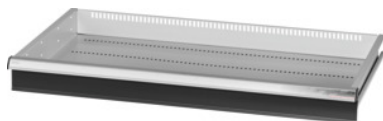

Garant GRIDLINE

Zásuvka, 75 kg, 36×20G, Výška čela zásuvky: 100mm**ÚDAJE O OBJEDNÁVKE**

Číslo objednávky	930743 100
GTIN	4062406064136
Trieda položky	9GK

Popis**Prevedenie:**

100 % plný výsuv zásuviek s rôznym výsuvom. Hliníkové pásky na rukoväti s vymeniteľnými a prepisovateľnými označovacími páskami.

Perforovanie na upevnenie drážkových deliacich líšt v rastri 25 mm (od výšky čela zásuvky 75 mm).

Nosnosť 75 kg.

Vhodné pre:

Korpus skrinky na náradie 40 × 24 G, č. 930735.

Rozsah balenia:

Kompletná zásuvka s 1 párom vodiacich líšt.

Povrchová úprava farby:

Korpus zásuviek v svetlosivej farbe RAL 7035, čelá v antracitovej farbe RAL 7016, **prášková povrchová úprava. Korpus zásuvky nie je možné konfigurovať, vždy v svetlosivej farbe RAL 7035.**

Technický opis

Zásuvka/výsuvná polica nosnosť	75 kg
Výška vpredu	100 mm
Zásuvka Úžitková plocha v G	36×20
Hmotnosť	16 kg
Úžitková výška	75 mm
Úžitková šírka v G	36

Úžitková hĺbka v G	20
Rozsah použitia	Skrina na náradie
Úžitková hĺbka	500 mm
Úžitková šírka	900 mm
so zásuvkami, jednotlivé odblokovanie	nie
Hrúbka materiálu	1,2 mm
Zásuvkový výsuv (čiastočný/plný výsuv)	100 %
Voľba farieb	RAL 9002, 7035, 7005, 7016, 6011, 5018, 5012, 5011, 5005, 3003
Zásuvky Úžitková šírka x úžitková hĺbka v G	36x20G
Druh produktu	Zásuvka