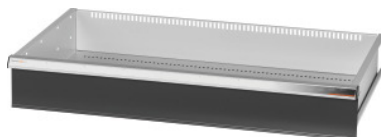

Garant GRIDLINE

Zásuvka, 75 kg, 36×20G, Výška čela zásuvky: 150mm**ÚDAJE O OBJEDNÁVKE**

Číslo objednávky	930743 150
GTIN	4062406064150
Trieda položky	9GK

Popis**Prevedenie:**

100 % plný výsuv zásuviek s rôznym výsuvom. Hliníkové pásky na rukoväti s vymeniteľnými a prepisovateľnými označovacími páskami.

Perforovanie na upevnenie drážkových deliacich líšt v rastri 25 mm (od výšky čela zásuvky 75 mm).

Nosnosť 75 kg.

Vhodné pre:

Korpus skrinky na náradie 40 × 24 G, č. 930735.

Rozsah balenia:

Kompletná zásuvka s 1 párom vodiacich líšt.

Povrchová úprava farby:

Korpus zásuviek v svetlosivej farbe RAL 7035, čelá v antracitovej farbe RAL 7016, **prášková povrchová úprava. Korpus zásuvky nie je možné konfigurovať, vždy v svetlosivej farbe RAL 7035.**

Technický opis

Úžitková výška	125 mm
Zásuvka Úžitková plocha v G	36×20
Hmotnosť	18 kg
Zásuvka/výsuvná polica nosnosť	75 kg
Výška vpredu	150 mm
Úžitková hĺbka v G	20

Úžitková šírka v G	36
Rozsah použitia	Skrina na náradie
Úžitková hĺbka	500 mm
Úžitková šírka	900 mm
so zásuvkami, jednotlivé odblokovanie	nie
Hrúbka materiálu	1,2 mm
Zásuvkový výsuv (čiastočný/plný výsuv)	100 %
Voľba farieb	RAL 9002, 7035, 7005, 7016, 6011, 5018, 5012, 5011, 5005, 3003
Zásuvky Úžitková šírka x úžitková hĺbka v G	36x20G
Druh produktu	Zásuvka