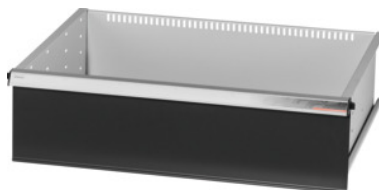

Garant GRIDLINE

Zásuvka, 200 kg, 26×20G, Výška čela zásuvky: 200mm**ÚDAJE O OBJEDNÁVKE**

Číslo objednávky	930635 200
GTIN	4062406064082
Trieda položky	9GK

Popis**Prevedenie:**

100 % plný výsuv zásuviek s rôznym výsuvom. Hliníkové pásky na rukoväti s vymeniteľnými a prepisovateľnými označovacími páskami.

Perforovanie na upevnenie drážkových deliacich líšt v rastrí 25 mm (od výšky čela zásuvky 75 mm).

Nosnosť 200 kg.

Vhodné pre:

Korpus skrinky na náradie 30 × 24 G, č. 930625.

Rozsah balenia:

Kompletná zásuvka s 1 párom vodiacich líšt.

Povrchová úprava farby:

Korpus zásuviek v svetlosivej farbe RAL 7035, čelá v antracitovej farbe RAL 7016, **prášková povrchová úprava. Korpus zásuvky nie je možné konfigurovať, vždy v svetlosivej farbe RAL 7035.**

Technický opis

Úžitková výška	175 mm
Zásuvka Úžitková plocha v G	26×20
Výška vpredu	200 mm
Hmotnosť	16 kg
Zásuvka/výsuvná polica nosnosť	200 kg

Úžitková šírka v G	26
Úžitková hĺbka v G	20
Rozsah použitia	Skrina na náradie
Úžitková šírka	650 mm
Úžitková hĺbka	500 mm
so zásuvkami, jednotlivé odblokovanie	nie
Hrúbka materiálu	1,2 mm
Zásuvkový výsuv (čiastočný/plný výsuv)	100 %
Voľba farieb	RAL 9002, 7035, 7005, 7016, 6011, 5018, 5012, 5011, 5005, 3003
Zásuvky Úžitková šírka x úžitková hĺbka v G	26x20G
Druh produktu	Zásuvka