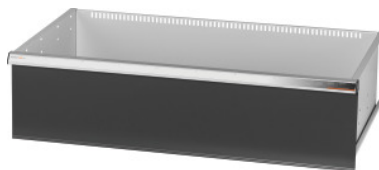

Garant GRIDLINE

**Zásuvka, 75 kg, 36×20G, Výška čela zásuvky: 300mm****ÚDAJE O OBJEDNÁVKE**

Číslo objednávky	930743 300
GTIN	4062406064181
Trieda položky	9GK

**Popis****Prevedenie:**

**100 % plný výsuv zásuviek** s rôznym výsuvom. Hliníkové pásky na rukoväti s vymeniteľnými a prepisovateľnými označovacími páskami.

Perforovanie na upevnenie drážkových deliacich líšt v rastri 25 mm (od výšky čela zásuvky 75 mm).

Nosnosť 75 kg.

**Vhodné pre:**

Korpus skrinky na náradie 40 × 24 G, č. 930735.

**Rozsah balenia:**

Kompletná zásuvka s 1 párom vodiacich líšt.

**Povrchová úprava farby:**

Korpus zásuviek v svetlosivej farbe RAL 7035, čelá v antracitovej farbe RAL 7016, **prášková povrchová úprava. Korpus zásuvky nie je možné konfigurovať, vždy v svetlosivej farbe RAL 7035.**

**Technický opis**

Zásuvka Úžitková plocha v G	36×20
Hmotnosť	24 kg
Zásuvka/výsuvná polica nosnosť	75 kg
Úžitková výška	275 mm
Výška vpredu	300 mm

Úžitková hĺbka v G	20
Úžitková šírka v G	36
Rozsah použitia	Skrina na náradie
Úžitková hĺbka	500 mm
Úžitková šírka	900 mm
so zásuvkami, jednotlivé odblokovanie	nie
Hrúbka materiálu	1,2 mm
Zásuvkový výsuv (čiastočný/plný výsuv)	100 %
Voľba farieb	RAL 9002, 7035, 7005, 7016, 6011, 5018, 5012, 5011, 5005, 3003
Zásuvky Úžitková šírka x úžitková hĺbka v G	36x20G
Druh produktu	Zásuvka