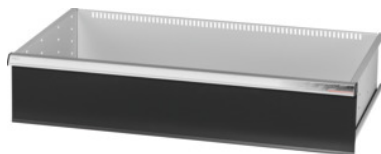

Garant GRIDLINE

Zásuvka, 75 kg, 36×20G, Výška čela zásuvky: 200mm**ÚDAJE O OBJEDNÁVKE**

Číslo objednávky	930743 200
GTIN	4062406064167
Trieda položky	9GK

Popis**Prevedenie:**

100 % plný výsuv zásuviek s rôznym výsuvom. Hliníkové pásky na rukoväti s vymeniteľnými a prepisovateľnými označovacími páskami.

Perforovanie na upevnenie drážkových deliacich líšt v rastri 25 mm (od výšky čela zásuvky 75 mm).

Nosnosť 75 kg.

Vhodné pre:

Korpus skrinky na náradie 40 × 24 G, č. 930735.

Rozsah balenia:

Kompletná zásuvka s 1 párom vodiacich líšt.

Povrchová úprava farby:

Korpus zásuviek v svetlosivej farbe RAL 7035, čelá v antracitovej farbe RAL 7016, **prášková povrchová úprava. Korpus zásuvky nie je možné konfigurovať, vždy v svetlosivej farbe RAL 7035.**

Technický opis

Výška vpredu	200 mm
Zásuvka Úžitková plocha v G	36×20
Hmotnosť	20 kg
Zásuvka/výsuvná polica nosnosť	75 kg
Úžitková výška	175 mm
Úžitková hĺbka v G	20

Úžitková šírka v G	36
Rozsah použitia	Skrina na náradie
Úžitková hĺbka	500 mm
Úžitková šírka	900 mm
so zásuvkami, jednotlivé odblokovanie	nie
Hrúbka materiálu	1,2 mm
Zásuvkový výsuv (čiastočný/plný výsuv)	100 %
Voľba farieb	RAL 9002, 7035, 7005, 7016, 6011, 5018, 5012, 5011, 5005, 3003
Zásuvky Úžitková šírka x úžitková hĺbka v G	36x20G
Druh produktu	Zásuvka