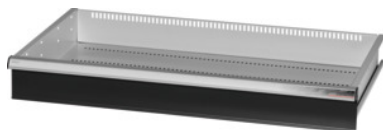

Garant GRIDLINE

Zásuvka, 200 kg, 36×20G, Výška čela zásuvky: 125mm**ÚDAJE O OBJEDNÁVKE**

Číslo objednávky	930745 125
GTIN	4062406064211
Trieda položky	9GK

Popis**Prevedenie:**

100 % plný výsuv zásuviek s rôznym výsuvom. Hliníkové pásky na rukoväti s vymeniteľnými a prepisovateľnými označovacími páskami.

Perforovanie na upevnenie drážkových deliacich líšt v rastri 25 mm (od výšky čela zásuvky 75 mm).

Nosnosť 200 kg.

Vhodné pre:

Korpus skrinky na náradie 40 × 24 G, č. 930735.

Rozsah balenia:

Kompletná zásuvka s 1 párom vodiacich líšt.

Povrchová úprava farby:

Korpus zásuviek v svetlosivej farbe RAL 7035, čelá v antracitovej farbe RAL 7016, **prášková povrchová úprava. Korpus zásuvky nie je možné konfigurovať, vždy v svetlosivej farbe RAL 7035.**

Technický opis

Zásuvka/výsuvná polica nosnosť	200 kg
Úžitková výška	100 mm
Hmotnosť	17 kg
Výška vpredu	125 mm
Zásuvka Úžitková plocha v G	36×20
Úžitková hĺbka v G	20

Úžitková šírka v G	36
Rozsah použitia	Skrina na náradie
Úžitková šírka	900 mm
Úžitková hĺbka	500 mm
so zásuvkami, jednotlivé odblokovanie	nie
Hrúbka materiálu	1,2 mm
Zásuvkový výsuv (čiastočný/plný výsuv)	100 %
Voľba farieb	RAL 9002, 7035, 7005, 7016, 6011, 5018, 5012, 5011, 5005, 3003
Zásuvky Úžitková šírka x úžitková hĺbka v G	36x20G
Druh produktu	Zásuvka