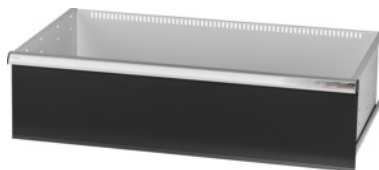

Garant GRIDLINE

Zásuvka, 200 kg, 36×20G, Výška čela zásuvky: 300mm**ÚDAJE O OBJEDNÁVKE**

Číslo objednávky	930745 300
GTIN	4062406064259
Trieda položky	9GK

Popis**Prevedenie:**

100 % plný výsuv zásuviek s rôznym výsuvom. Hliníkové pásky na rukoväti s vymeniteľnými a prepisovateľnými označovacími páskami.

Perforovanie na upevnenie drážkových deliacich líšt v rastri 25 mm (od výšky čela zásuvky 75 mm).

Nosnosť 200 kg.

Vhodné pre:

Korpus skrinky na náradie 40 × 24 G, č. 930735.

Rozsah balenia:

Kompletná zásuvka s 1 párom vodiacich líšt.

Povrchová úprava farby:

Korpus zásuviek v svetlosivej farbe RAL 7035, čelá v antracitovej farbe RAL 7016, **prášková povrchová úprava. Korpus zásuvky nie je možné konfigurovať, vždy v svetlosivej farbe RAL 7035.**

Technický opis

Hmotnosť	24 kg
Zásuvka Úžitková plocha v G	36×20
Úžitková výška	275 mm
Zásuvka/výsuvná polica nosnosť	200 kg
Výška vpredu	300 mm

Úžitková hĺbka v G	20
Úžitková šírka v G	36
Rozsah použitia	Skrina na náradie
Úžitková hĺbka	500 mm
Úžitková šírka	900 mm
so zásuvkami, jednotlivé odblokovanie	nie
Hrúbka materiálu	1,2 mm
Zásuvkový výsuv (čiastočný/plný výsuv)	100 %
Voľba farieb	RAL 9002, 7035, 7005, 7016, 6011, 5018, 5012, 5011, 5005, 3003
Zásuvky Úžitková šírka x úžitková hĺbka v G	36x20G
Druh produktu	Zásuvka