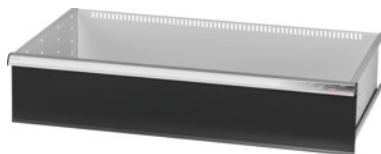

Garant GRIDLINE

Zásuvka, 200 kg, 36×20G, Výška čela zásuvky: 200mm**ÚDAJE O OBJEDNÁVKE**

Číslo objednávky	930745 200
GTIN	4062406064235
Trieda položky	9GK

Popis**Prevedenie:**

100 % plný výsuv zásuviek s rôznym výsuvom. Hliníkové pásky na rukoväti s vymeniteľnými a prepisovateľnými označovacími páskami.

Perforovanie na upevnenie drážkových deliacich líšt v rastri 25 mm (od výšky čela zásuvky 75 mm).

Nosnosť 200 kg.

Vhodné pre:

Korpus skrinky na náradie 40 × 24 G, č. 930735.

Rozsah balenia:

Kompletná zásuvka s 1 párom vodiacich líšt.

Povrchová úprava farby:

Korpus zásuviek v svetlosivej farbe RAL 7035, čelá v antracitovej farbe RAL 7016, **prášková povrchová úprava. Korpus zásuvky nie je možné konfigurovať, vždy v svetlosivej farbe RAL 7035.**

Technický opis

Hmotnosť	20 kg
Zásuvka/výsuvná polica nosnosť	200 kg
Výška vpredu	200 mm
Úžitková výška	175 mm
Zásuvka Úžitková plocha v G	36×20
Úžitková hĺbka v G	20

Úžitková šírka v G	36
Rozsah použitia	Skrina na náradie
Úžitková šírka	900 mm
Úžitková hĺbka	500 mm
so zásuvkami, jednotlivé odblokovanie	nie
Hrúbka materiálu	1,2 mm
Zásuvkový výsuv (čiastočný/plný výsuv)	100 %
Voľba farieb	RAL 9002, 7035, 7005, 7016, 6011, 5018, 5012, 5011, 5005, 3003
Zásuvky Úžitková šírka x úžitková hĺbka v G	36x20G
Druh produktu	Zásuvka