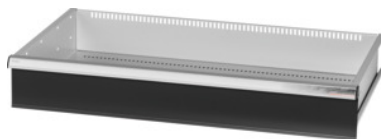

Garant GRIDLINE

Zásuvka, 200 kg, 36×20G, Výška čela zásuvky: 150mm**ÚDAJE O OBJEDNÁVKE**

Číslo objednávky	930745 150
GTIN	4062406064228
Trieda položky	9GK

Popis**Prevedenie:**

100 % plný výsuv zásuviek s rôznym výsuvom. Hliníkové pásky na rukoväti s vymeniteľnými a prepisovateľnými označovacími páskami.

Perforovanie na upevnenie drážkových deliacich líšt v rastri 25 mm (od výšky čela zásuvky 75 mm).

Nosnosť 200 kg.

Vhodné pre:

Korpus skrinky na náradie 40 × 24 G, č. 930735.

Rozsah balenia:

Kompletná zásuvka s 1 párom vodiacich líšt.

Povrchová úprava farby:

Korpus zásuviek v svetlosivej farbe RAL 7035, čelá v antracitovej farbe RAL 7016, **prášková povrchová úprava. Korpus zásuvky nie je možné konfigurovať, vždy v svetlosivej farbe RAL 7035.**

Technický opis

Výška vpredu	150 mm
Zásuvka Úžitková plocha v G	36×20
Zásuvka/výsuvná polica nosnosť	200 kg
Úžitková výška	125 mm
Hmotnosť	18 kg
Úžitková šírka v G	36

Úžitková hĺbka v G	20
Rozsah použitia	Skrina na náradie
Úžitková šírka	900 mm
Úžitková hĺbka	500 mm
so zásuvkami, jednotlivé odblokovanie	nie
Hrúbka materiálu	1,2 mm
Zásuvkový výsuv (čiastočný/plný výsuv)	100 %
Voľba farieb	RAL 9002, 7035, 7005, 7016, 6011, 5018, 5012, 5011, 5005, 3003
Zásuvky Úžitková šírka x úžitková hĺbka v G	36x20G
Druh produktu	Zásuvka