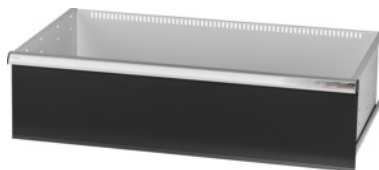

Garant GRIDLINE

**Zásuvka, 200 kg, 36×20G, Výška čela zásuvky: 250mm****ÚDAJE O OBJEDNÁVKE**

Číslo objednávky	930745 250
GTIN	4062406064242
Trieda položky	9GK

**Popis****Prevedenie:**

**100 % plný výsuv zásuviek** s rôznym výsuvom. Hliníkové pásky na rukoväti s vymeniteľnými a prepisovateľnými označovacími páskami.

Perforovanie na upevnenie drážkových deliacich líšt v rastri 25 mm (od výšky čela zásuvky 75 mm).

Nosnosť 200 kg.

**Vhodné pre:**

Korpus skrinky na náradie 40 × 24 G, č. 930735.

**Rozsah balenia:**

Kompletná zásuvka s 1 párom vodiacich líšt.

**Povrchová úprava farby:**

Korpus zásuviek v svetlosivej farbe RAL 7035, čelá v antracitovej farbe RAL 7016, **prášková povrchová úprava. Korpus zásuvky nie je možné konfigurovať, vždy v svetlosivej farbe RAL 7035.**

**Technický opis**

Zásuvka/výsuvná polica nosnosť	200 kg
Zásuvka Úžitková plocha v G	36×20
Hmotnosť	22 kg
Úžitková výška	225 mm
Výška vpredu	250 mm

Úžitková šírka v G	36
Úžitková hĺbka v G	20
Rozsah použitia	Skrina na náradie
Úžitková hĺbka	500 mm
Úžitková šírka	900 mm
so zásuvkami, jednotlivé odblokovanie	nie
Hrúbka materiálu	1,2 mm
Zásuvkový výsuv (čiastočný/plný výsuv)	100 %
Voľba farieb	RAL 9002, 7035, 7005, 7016, 6011, 5018, 5012, 5011, 5005, 3003
Zásuvky Úžitková šírka x úžitková hĺbka v G	36x20G
Druh produktu	Zásuvka