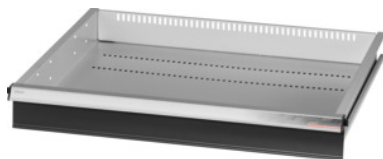

Garant GRIDLINE

Zásuvka, 75 kg, 26×24G, Výška čela zásuvky: 100mm**ÚDAJE O OBJEDNÁVKE**

Číslo objednávky	931163 100
GTIN	4062406064839
Trieda položky	9GK

Popis**Prevedenie:**

100 % plný výsuv zásuviek s rôznym výsuvom. Hliníkové pásky na rukoväti s vymeniteľnými a prepisovateľnými označovacími páskami.

Perforovanie na upevnenie drážkových deliacich líšt v rastrí 25 mm (od výšky čela zásuvky 75 mm).

Nosnosť 75 kg.

Vhodné pre:

Korpus skrinky na náradie 30 × 28 G, č. 931155.

Rozsah balenia:

Kompletná zásuvka s 1 párom vodiacich líšt.

Povrchová úprava farby:

Korpus zásuviek v svetlosivej farbe RAL 7035, čelá v antracitovej farbe RAL 7016, **prášková povrchová úprava. Korpus zásuvky nie je možné konfigurovať, vždy v svetlosivej farbe RAL 7035.**

Technický opis

Výška vpredu	100 mm
Hmotnosť	15 kg
Úžitková výška	75 mm
Zásuvka/výsuvná polica nosnosť	75 kg
Zásuvka Úžitková plocha v G	26×24
Úžitková šírka v G	26

Úžitková hĺbka v G	24
Rozsah použitia	Skrina na náradie
Úžitková hĺbka	600 mm
Úžitková šírka	650 mm
so zásuvkami, jednotlivé odblokovanie	nie
Hrúbka materiálu	1,2 mm
Zásuvkový výsuv (čiastočný/plný výsuv)	100 %
Voľba farieb	RAL 9002, 7035, 7005, 7016, 6011, 5018, 5012, 5011, 5005, 3003
Zásuvky Úžitková šírka x úžitková hĺbka v G	26x24G
Druh produktu	Zásuvka