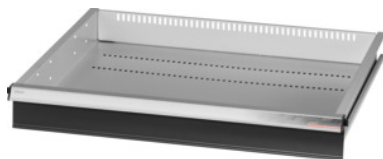

Garant GRIDLINE

**Zásuvka, 200 kg, 26×24G, Výška čela zásuvky: 100mm****ÚDAJE O OBJEDNÁVKE**

Číslo objednávky	931165 100
GTIN	4062406064907
Trieda položky	9GK

**Popis****Prevedenie:**

**100 % plný výsuv zásuviek** s rôznym výsuvom. Hliníkové pásky na rukoväti s vymeniteľnými a prepisovateľnými označovacími páskami.

Perforovanie na upevnenie drážkových deliacich líšt v rastrí 25 mm (od výšky čela zásuvky 75 mm).

Nosnosť 200 kg.

**Vhodné pre:**

Korpus skrinky na náradie 30 × 28 G, č. 931155.

**Rozsah balenia:**

Kompletná zásuvka s 1 párom vodiacich líšt.

**Povrchová úprava farby:**

Korpus zásuviek v svetlosivej farbe RAL 7035, čelá v antracitovej farbe RAL 7016, **prášková povrchová úprava. Korpus zásuvky nie je možné konfigurovať, vždy v svetlosivej farbe RAL 7035.**

**Technický opis**

Úžitková výška	75 mm
Zásuvka/výsuvná polica nosnosť	200 kg
Hmotnosť	15 kg
Výška vpredu	100 mm
Zásuvka Úžitková plocha v G	26×24
Úžitková šírka v G	26

Úžitková hĺbka v G	24
Rozsah použitia	Skrina na náradie
Úžitková hĺbka	600 mm
Úžitková šírka	650 mm
so zásuvkami, jednotlivé odblokovanie	nie
Hrúbka materiálu	1,2 mm
Zásuvkový výsuv (čiastočný/plný výsuv)	100 %
Voľba farieb	RAL 9002, 7035, 7005, 7016, 6011, 5018, 5012, 5011, 5005, 3003
Zásuvky Úžitková šírka x úžitková hĺbka v G	26x24G
Druh produktu	Zásuvka