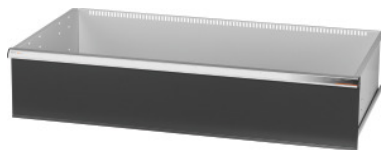

Garant GRIDLINE

Zásuvka, 200 kg, 46×24G, Výška čela zásuvky: 300mm**ÚDAJE O OBJEDNÁVKE**

Číslo objednávky	931455 300
GTIN	4062406065027
Trieda položky	9GK

Popis**Prevedenie:**

100 % plný výsuv zásuviek s rôznym výsuvom. Hliníkové pásky na rukoväti s vymeniteľnými a prepisovateľnými označovacími páskami.

Perforovanie na upevnenie drážkových deliacich líšt v rastri 50 mm alebo 2G (od výšky čela zásuvky 75 mm).

Nosnosť 200 kg.

Vhodné pre:

Korpus skrinky na náradie 50 × 28 G, č. 931435.

Rozsah balenia:

Kompletná zásuvka s 1 párom vodiacich líšt.

Povrchová úprava farby:

Korpus zásuviek v svetlosivej farbe RAL 7035, čelá v antracitovej farbe RAL 7016, **prášková povrchová úprava. Korpus zásuvky nie je možné konfigurovať, vždy v svetlosivej farbe RAL 7035.**

Upozornenie:

Je možné použiť iba násuvné deliace priečky GridLine so šírkou 2 G, 4 G, 6 G, 8 G, 10 G alebo 12 G.

Technický opis

Výška vpredu	300 mm
Úžitková výška	275 mm
Zásuvka Úžitková plocha v G	46×24
Zásuvka/výsuvná polica nosnosť	200 kg