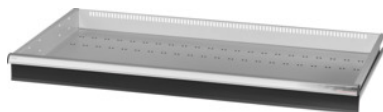

Garant GRIDLINE

Zásuvka, 200 kg, 46×24G, Výška čela zásuvky: 125mm**ÚDAJE O OBJEDNÁVKE**

Číslo objednávky	931455 125
GTIN	4062406064983
Trieda položky	9GK

Popis**Prevedenie:**

100 % plný výsuv zásuviek s rôznym výsuvom. Hliníkové pásky na rukoväti s vymeniteľnými a prepisovateľnými označovacími páskami.

Perforovanie na upevnenie drážkových deliacich líšt v rastri 50 mm alebo 2G (od výšky čela zásuvky 75 mm).

Nosnosť 200 kg.

Vhodné pre:

Korpus skrinky na náradie 50 × 28 G, č. 931435.

Rozsah balenia:

Kompletná zásuvka s 1 párom vodiacich líšt.

Povrchová úprava farby:

Korpus zásuviek v svetlosivej farbe RAL 7035, čelá v antracitovej farbe RAL 7016, **prášková povrchová úprava. Korpus zásuvky nie je možné konfigurovať, vždy v svetlosivej farbe RAL 7035.**

Upozornenie:

Je možné použiť iba násuvné deliace priečky GridLine so šírkou 2 G, 4 G, 6 G, 8 G, 10 G alebo 12 G.

Technický opis

Úžitková výška	100 mm
Výška vpredu	125 mm
Zásuvka Úžitková plocha v G	46×24
Hmotnosť	22 kg
Zásuvka/výsuvná polica nosnosť	200 kg