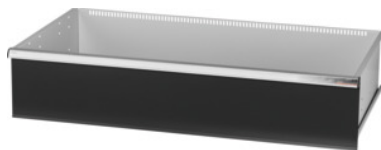

Garant GRIDLINE

Zásuvka, 200 kg, 46×24G, Výška čela zásuvky: 250mm**ÚDAJE O OBJEDNÁVKE**

Číslo objednávky	931455 250
GTIN	4062406065010
Trieda položky	9GK

Popis**Prevedenie:**

100 % plný výsuv zásuviek s rôznym výsuvom. Hliníkové pásky na rukoväti s vymeniteľnými a prepisovateľnými označovacími páskami.

Perforovanie na upevnenie drážkových deliacich líšt v rastri 50 mm alebo 2G (od výšky čela zásuvky 75 mm).

Nosnosť 200 kg.

Vhodné pre:

Korpus skrinky na náradie 50 × 28 G, č. 931435.

Rozsah balenia:

Kompletná zásuvka s 1 párom vodiacich líšt.

Povrchová úprava farby:

Korpus zásuviek v svetlosivej farbe RAL 7035, čelá v antracitovej farbe RAL 7016, **prášková povrchová úprava. Korpus zásuvky nie je možné konfigurovať, vždy v svetlosivej farbe RAL 7035.**

Upozornenie:

Je možné použiť iba násuvné deliace priečky GridLine so šírkou 2 G, 4 G, 6 G, 8 G, 10 G alebo 12 G.

Technický opis

Hmotnosť	29 kg
Úžitková výška	225 mm
Zásuvka/výsuvná polica nosnosť	200 kg
Výška vpredu	250 mm