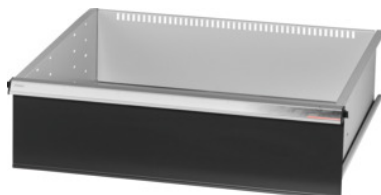

Garant GRIDLINE

**Zásuvka, 200 kg, 26×24G, Výška čela zásuvky: 200mm****ÚDAJE O OBJEDNÁVKE**

Číslo objednávky	931165 200
GTIN	4062406064938
Trieda položky	9GK

**Popis****Prevedenie:**

**100 % plný výsuv zásuviek** s rôznym výsuvom. Hliníkové pásky na rukoväti s vymeniteľnými a prepisovateľnými označovacími páskami.

Perforovanie na upevnenie drážkových deliacich líšt v rastru 25 mm (od výšky čela zásuvky 75 mm).

Nosnosť 200 kg.

**Vhodné pre:**

Korpus skrinky na náradie 30 × 28 G, č. 931155.

**Rozsah balenia:**

Kompletná zásuvka s 1 párom vodiacich líšt.

**Povrchová úprava farby:**

Korpus zásuviek v svetlosivej farbe RAL 7035, čelá v antracitovej farbe RAL 7016, **prášková povrchová úprava. Korpus zásuvky nie je možné konfigurovať, vždy v svetlosivej farbe RAL 7035.**

**Technický opis**

Výška vpredu	200 mm
Úžitková výška	175 mm
Zásuvka/výsuvná polica nosnosť	200 kg
Hmotnosť	18 kg
Zásuvka Úžitková plocha v G	26×24

Úžitková šírka v G	26
Úžitková hĺbka v G	24
Rozsah použitia	Skrina na náradie
Úžitková hĺbka	600 mm
Úžitková šírka	650 mm
so zásuvkami, jednotlivé odblokovanie	nie
Hrúbka materiálu	1,2 mm
Zásuvkový výsuv (čiastočný/plný výsuv)	100 %
Voľba farieb	RAL 9002, 7035, 7005, 7016, 6011, 5018, 5012, 5011, 5005, 3003
Zásuvky Úžitková šírka x úžitková hĺbka v G	26x24G
Druh produktu	Zásuvka