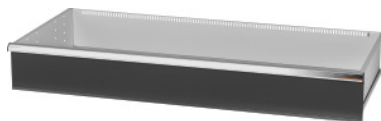

Garant GRIDLINE

**Zásuvka, 200 kg, 56×24G, Výška čela zásuvky: 200mm****ÚDAJE O OBJEDNÁVKE**

Číslo objednávky	931555 200
GTIN	4062406065072
Trieda položky	9GK

**Popis****Prevedenie:**

**100 % plný výsuv zásuviek** s rôznym výsuvom. Hliníkové pásky na rukoväti s vymeniteľnými a prepisovateľnými označovacími páskami.

Perforovanie na upevnenie drážkových deliacich líšt v rastri 50 mm alebo 2G (od výšky čela zásuvky 75 mm).

Nosnosť 200 kg.

**Vhodné pre:**

Korpus skrinky na náradie 56 × 24 G, č. 931535.

**Rozsah balenia:**

Kompletná zásuvka s 1 párom vodiacich líšt.

**Povrchová úprava farby:**

Korpus zásuviek v svetlosivej farbe RAL 7035, čelá v antracitovej farbe RAL 7016, **prášková povrchová úprava. Korpus zásuvky nie je možné konfigurovať, vždy v svetlosivej farbe RAL 7035.**

**Upozornenie:**

Je možné použiť iba násuvné deliace priečky GridLine so šírkou 2 G, 4 G, 6 G, 8 G, 10 G alebo 12 G.

**Technický opis**

Zásuvka/výsuvná polica nosnosť	200 kg
Úžitková výška	175 mm
Výška vpredu	200 mm
Hmotnosť	29 kg
Zásuvka Úžitková plocha v G	56×24