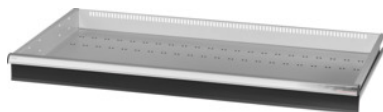

Garant GRIDLINE

**Zásuvka, 75 kg, 46×24G, Výška čela zásuvky: 100mm****ÚDAJE O OBJEDNÁVKE**

Číslo objednávky	931453 100
GTIN	4062406066161
Trieda položky	9GK

**Popis****Prevedenie:**

**100 % plný výsuv zásuviek** s rôznym výsuvom. Hliníkové pásky na rukoväti s vymeniteľnými a prepisovateľnými označovacími páskami.

Perforovanie na upevnenie drážkových deliacich líšt v rastri 50 mm alebo 2G (od výšky čela zásuvky 75 mm).

Nosnosť 75 kg.

**Vhodné pre:**

Korpus skrinky na náradie 50 × 28 G, č. 931435.

**Rozsah balenia:**

Kompletná zásuvka s 1 párom vodiacich líšt.

**Povrchová úprava farby:**

Korpus zásuviek v svetlosivej farbe RAL 7035, čelá v antracitovej farbe RAL 7016, **prášková povrchová úprava. Korpus zásuvky nie je možné konfigurovať, vždy v svetlosivej farbe RAL 7035.**

**Upozornenie:**

Je možné použiť iba násuvné deliace priečky GridLine so šírkou 2 G, 4 G, 6 G, 8 G, 10 G alebo 12 G.

**Technický opis**

Úžitková výška	75 mm
Zásuvka/výsuvná polica nosnosť	75 kg
Hmotnosť	20 kg
Výška vpredu	100 mm
Zásuvka Úžitková plocha v G	46×24