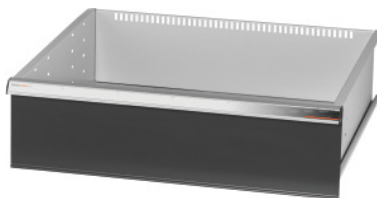

Garant GRIDLINE

Zásuvka pre veľkopriestorové/velkozátťažové skrine a skrine s krídlovými dverami Šírka 30G, 26×24G, Výška čela zásuvky: 200mm**ÚDAJE O OBJEDNÁVKE**

Číslo objednávky	942570 200
GTIN	4062406067779
Trieda položky	9GI

Popis**Prevedenie:**

Zásuvky na inštaláciu do veľkokapacitných a ťažkých skriniek GridLine **s krídlovými dverami**. Hliníkové úchytkové lišty s vymeniteľnými a prepisovateľnými popisovacími pásikmi. Nový koncept zásuviek na optimálne vybavenie s organizérmi.

Vhodné pre:

Skrinky č. 941001 – 941033, č. 942301 – 942323, č. 942701 – 942723, č. 942802 – 942824.

Povrchová úprava farby:

Korpus zásuviek v svetlosivej farbe RAL 7035, čelá zásuviek v antracitovej farbe RAL 7016, **s práškovou povrchovou úpravou. Korpus zásuvky nie je možné konfigurovať, vždy v svetlosivej farbe RAL 7035.**

Upozornenie:

Veľkosť 30 a veľkosť 40 sú vhodné pre skrine so šírkou 60G a 80G, pretože majú 2 priehradky. Zásuvky nie sú vhodné pre skrinky s posuvnými dverami.

Technický opis

Hmotnosť	11 kg
Úžitková výška	175 mm
Úžitková hĺbka v G	24
Úžitková šírka v G	26
Úžitková šírka	650 mm