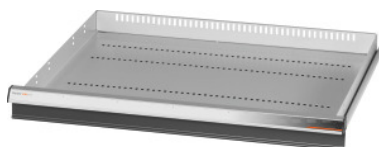

Garant GRIDLINE

**Zásuvka pre veľkopriestorové/velkozážazové skrine a skrine s krídlými dverami Šírka 30G, 26×24G, Výška čela zásuvky: 75mm****ÚDAJE O OBJEDNÁVKE**

Číslo objednávky	942570 75
GTIN	4062406067731
Trieda položky	9GI

**Popis****Prevedenie:**

Zásuvky na inštaláciu do veľkokapacitných a ťažkých skriniek GridLine **s krídlými dverami**. Hliníkové úchytkové lišty s vymeniteľnými a prepisovateľnými popisovacími pásikmi. Nový koncept zásuviek na optimálne vybavenie s organizérmi.

**Vhodné pre:**

Skrinky č. 941001 – 941033, č. 942301 – 942323, č. 942701 – 942723, č. 942802 – 942824.

**Povrchová úprava farby:**

Korpus zásuviek v svetlosivej farbe RAL 7035, čelá zásuviek v antracitovej farbe RAL 7016, **s práškovou povrchovou úpravou. Korpus zásuvky nie je možné konfigurovať, vždy v svetlosivej farbe RAL 7035.**

**Upozornenie:**

Veľkosť 30 a veľkosť 40 sú vhodné pre skrine so šírkou 60G a 80G, pretože majú 2 priehradky. Zásuvky nie sú vhodné pre skrinky s posuvnými dverami.

**Technický opis**

Hmotnosť	6 kg
Úžitková výška	50 mm
Úžitková hĺbka v G	24
Úžitková šírka v G	26
Úžitková šírka	650 mm
Úžitková hĺbka	600 mm