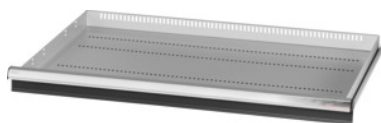

Garant GRIDLINE

Zásuvka pre veľkopriestorové/veľkozáťažové skrine a skrine s krídlovými dverami Šírka 40G, 36×24G, Výška čela zásuvky: 75mm**ÚDAJE O OBJEDNÁVKE**

Číslo objednávky	942573 75
GTIN	4062406067809
Trieda položky	9GI

Popis**Prevedenie:**

Zásuvky na inštaláciu do veľkokapacitných a ťažkých skriniek GridLine **s krídlovými dverami**. Hliníkové úchytkové lišty s vymeniteľnými a prepisovateľnými popisovacími pásikmi. Nový koncept zásuviek na optimálne vybavenie s organizérmi.

Vhodné pre:

Skrinky č. 941001 – 941033, č. 942301 – 942323, č. 942701 – 942723, č. 942802 – 942824.

Povrchová úprava farby:

Korpus zásuviek v svetlosivej farbe RAL 7035, čelá zásuviek v antracitovej farbe RAL 7016, **s práškovou povrchovou úpravou. Korpus zásuvky nie je možné konfigurovať, vždy v svetlosivej farbe RAL 7035.**

Upozornenie:

Veľkosť 30 a veľkosť 40 sú vhodné pre skrine so šírkou 60G a 80G, pretože majú 2 priehradky. Zásuvky nie sú vhodné pre skrinky s posuvnými dverami.

Technický opis

Úžitková výška	50 mm
Hmotnosť	6 kg
Úžitková šírka v G	36
Úžitková hĺbka v G	24
Úžitková šírka	900 mm
Úžitková hĺbka	600 mm