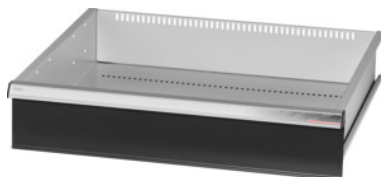

Garant GRIDLINE

Zásuvka pre veľkopriestorové/velkozávažové skrine a skrine s krídlovými dverami Šírka 30G, 26×24G, Výška čela zásuvky: 150mm**ÚDAJE O OBJEDNÁVKE**

Číslo objednávky	942570 150
GTIN	4062406067762
Trieda položky	9GI

Popis**Prevedenie:**

Zásuvky na inštaláciu do veľkokapacitných a ťažkých skriniek GridLine **s krídlovými dverami**. Hliníkové úchytkové lišty s vymeniteľnými a prepisovateľnými popisovacími pásikmi. Nový koncept zásuviek na optimálne vybavenie s organizérmi.

Vhodné pre:

Skrinky č. 941001 – 941033, č. 942301 – 942323, č. 942701 – 942723, č. 942802 – 942824.

Povrchová úprava farby:

Korpus zásuviek v svetlosivej farbe RAL 7035, čelá zásuviek v antracitovej farbe RAL 7016, **s práškovou povrchovou úpravou. Korpus zásuvky nie je možné konfigurovať, vždy v svetlosivej farbe RAL 7035.**

Upozornenie:

Veľkosť 30 a veľkosť 40 sú vhodné pre skrine so šírkou 60G a 80G, pretože majú 2 priehradky. Zásuvky nie sú vhodné pre skrinky s posuvnými dverami.

Technický opis

Hmotnosť	9 kg
Úžitková výška	125 mm
Úžitková šírka v G	26
Úžitková hĺbka v G	24
Úžitková hĺbka	600 mm