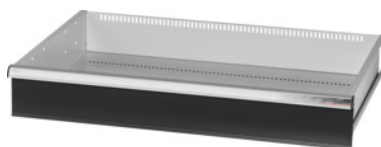

Garant GRIDLINE

**Zásuvka pre veľkopriestorové/velkozátťažové skrine a skrine s krídlovými dverami Šírka 40G, 36×24G, Výška čela zásuvky: 150mm****ÚDAJE O OBJEDNÁVKE**

|                  |               |
|------------------|---------------|
| Číslo objednávky | 942573 150    |
| GTIN             | 4062406067830 |
| Trieda položky   | 9GI           |

**Popis****Prevedenie:**

Zásuvky na inštaláciu do veľkokapacitných a ťažkých skriniek GridLine **s krídlovými dverami**. Hliníkové úchytkové lišty s vymeniteľnými a prepisovateľnými popisovacími pásikmi. Nový koncept zásuviek na optimálne vybavenie s organizérmi.

**Vhodné pre:**

Skrinky č. 941001 – 941033, č. 942301 – 942323, č. 942701 – 942723, č. 942802 – 942824.

**Povrchová úprava farby:**

Korpus zásuviek v svetlosivej farbe RAL 7035, čelá zásuviek v antracitovej farbe RAL 7016, **s práškovou povrchovou úpravou. Korpus zásuvky nie je možné konfigurovať, vždy v svetlosivej farbe RAL 7035.**

**Upozornenie:**

Veľkosť 30 a veľkosť 40 sú vhodné pre skrine so šírkou 60G a 80G, pretože majú 2 priehradky. Zásuvky nie sú vhodné pre skrinky s posuvnými dverami.

**Technický opis**

|                    |        |
|--------------------|--------|
| Úžitková výška     | 125 mm |
| Hmotnosť           | 9 kg   |
| Úžitková šírka v G | 36     |
| Úžitková hĺbka v G | 24     |
| Úžitková šírka     | 900 mm |
| Úžitková hĺbka     | 600 mm |