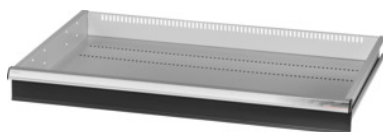

Garant GRIDLINE

Zásuvka pre veľkopriestorové/veľkozážovové skrine a skrine s krídlými dverami Šírka 40G, 36×24G, Výška čela zásuvky: 100mm**ÚDAJE O OBJEDNÁVKE**

Číslo objednávky	942573 100
GTIN	4062406067816
Trieda položky	9GI

Popis**Prevedenie:**

Zásuvky na inštaláciu do veľkokapacitných a ťažkých skriniek GridLine **s krídlými dverami**. Hliníkové úchytkové lišty s vymeniteľnými a prepisovateľnými popisovacími pásikmi. Nový koncept zásuviek na optimálne vybavenie s organizérmi.

Vhodné pre:

Skrinky č. 941001 – 941033, č. 942301 – 942323, č. 942701 – 942723, č. 942802 – 942824.

Povrchová úprava farby:

Korpus zásuviek v svetlosivej farbe RAL 7035, čelá zásuviek v antracitovej farbe RAL 7016, **s práškovou povrchovou úpravou. Korpus zásuvky nie je možné konfigurovať, vždy v svetlosivej farbe RAL 7035.**

Upozornenie:

Veľkosť 30 a veľkosť 40 sú vhodné pre skrine so šírkou 60G a 80G, pretože majú 2 priehradky. Zásuvky nie sú vhodné pre skrinky s posuvnými dverami.

Technický opis

Hmotnosť	7 kg
Úžitková výška	75 mm
Úžitková šírka v G	36
Úžitková hĺbka v G	24
Úžitková hĺbka	600 mm
Úžitková šírka	900 mm