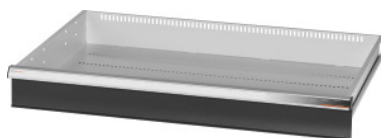

Garant GRIDLINE

Zásuvka pre veľkopriestorové/veľkozážazové skrine a skrine s krídlovými dverami Šírka 40G, 36×24G, Výška čela zásuvky: 125mm**ÚDAJE O OBJEDNÁVKE**

Číslo objednávky	942573 125
GTIN	4062406067823
Trieda položky	9GI

Popis**Prevedenie:**

Zásuvky na inštaláciu do veľkokapacitných a ťažkých skriniek GridLine **s krídlovými dverami**. Hliníkové úchytkové lišty s vymeniteľnými a prepisovateľnými popisovacími pásikmi. Nový koncept zásuviek na optimálne vybavenie s organizérmi.

Vhodné pre:

Skrinky č. 941001 – 941033, č. 942301 – 942323, č. 942701 – 942723, č. 942802 – 942824.

Povrchová úprava farby:

Korpus zásuviek v svetlosivej farbe RAL 7035, čelá zásuviek v antracitovej farbe RAL 7016, **s práškovou povrchovou úpravou. Korpus zásuvky nie je možné konfigurovať, vždy v svetlosivej farbe RAL 7035.**

Upozornenie:

Veľkosť 30 a veľkosť 40 sú vhodné pre skrine so šírkou 60G a 80G, pretože majú 2 priehradky. Zásuvky nie sú vhodné pre skrinky s posuvnými dverami.

Technický opis

Hmotnosť	8 kg
Úžitková výška	100 mm
Úžitková šírka v G	36
Úžitková hĺbka v G	24
Úžitková hĺbka	600 mm
Úžitková šírka	900 mm