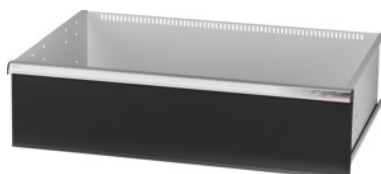

Garant GRIDLINE

Zásuvka pre veľkopriestorové/velkozávažové skrine a skrine s krídlými dverami Šírka 40G, 36×24G, Výška čela zásuvky: 300mm**ÚDAJE O OBJEDNÁVKE**

Číslo objednávky	942573 300
GTIN	4062406067854
Trieda položky	9GI

Popis**Prevedenie:**

Zásuvky na inštaláciu do veľkokapacitných a ťažkých skriniek GridLine **s krídlými dverami**. Hliníkové úchytkové lišty s vymeniteľnými a prepisovateľnými popisovacími pásikmi. Nový koncept zásuviek na optimálne vybavenie s organizérmi.

Vhodné pre:

Skrinky č. 941001 – 941033, č. 942301 – 942323, č. 942701 – 942723, č. 942802 – 942824.

Povrchová úprava farby:

Korpus zásuviek v svetlosivej farbe RAL 7035, čelá zásuviek v antracitovej farbe RAL 7016, **s práškovou povrchovou úpravou. Korpus zásuvky nie je možné konfigurovať, vždy v svetlosivej farbe RAL 7035.**

Upozornenie:

Veľkosť 30 a veľkosť 40 sú vhodné pre skrine so šírkou 60G a 80G, pretože majú 2 priehradky. Zásuvky nie sú vhodné pre skrinky s posuvnými dverami.

Technický opis

Úžitková výška	275 mm
Hmotnosť	14 kg
Úžitková hĺbka v G	24
Úžitková šírka v G	36
Úžitková šírka	900 mm