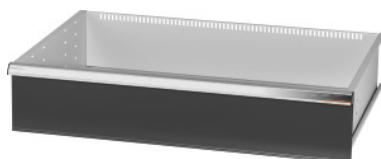

Garant GRIDLINE

Zásuvka pre veľkopriestorové/velkozátťažové skrine a skrine s krídlovými dverami Šírka 40G, 36×24G, Výška čela zásuvky: 200mm**ÚDAJE O OBJEDNÁVKE**

Číslo objednávky	942573 200
GTIN	4062406067847
Trieda položky	9GI

Popis**Prevedenie:**

Zásuvky na inštaláciu do veľkokapacitných a ťažkých skriniek GridLine **s krídlovými dverami**. Hliníkové úchytkové lišty s vymeniteľnými a prepisovateľnými popisovacími pásikmi. Nový koncept zásuviek na optimálne vybavenie s organizérmi.

Vhodné pre:

Skrinky č. 941001 – 941033, č. 942301 – 942323, č. 942701 – 942723, č. 942802 – 942824.

Povrchová úprava farby:

Korpus zásuviek v svetlosivej farbe RAL 7035, čelá zásuviek v antracitovej farbe RAL 7016, **s práškovou povrchovou úpravou. Korpus zásuvky nie je možné konfigurovať, vždy v svetlosivej farbe RAL 7035.**

Upozornenie:

Veľkosť 30 a veľkosť 40 sú vhodné pre skrine so šírkou 60G a 80G, pretože majú 2 priehradky. Zásuvky nie sú vhodné pre skrinky s posuvnými dverami.

Technický opis

Úžitková výška	175 mm
Hmotnosť	11 kg
Úžitková hĺbka v G	24
Úžitková šírka v G	36
Úžitková šírka	900 mm