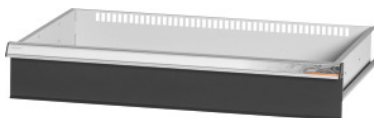

Garant GRIDLINE

Zásuvka pre skrine s krídlóvými dverami, Šírka 30G, 26×16G, Výška čela zásuvky: 150mm**ÚDAJE O OBJEDNÁVKE**

Číslo objednávky	940641 150
GTIN	4062406068288
Trieda položky	9GI

Popis**Prevedenie:**

Zásuvky na montáž do skriniek GridLine. Hliníkové úchytkové lišty s vymeniteľnými a prepisovateľnými popisovacími pásmi. Nový koncept zásuviek na optimálne vybavenie s organizérmí.

Vhodné pre:

Skrinky č. 940001 – 940103, č. 940111 – 940113, č. 940801 – 940843.

Povrchová úprava farby:

Korpus zásuviek v svetlosivej farbe RAL 7035, čelá zásuviek v antracitovej farbe RAL 7016, s **práškovou povrchovou úpravou. Korpus zásuvky nie je možné konfigurovať, vždy v svetlosivej farbe RAL 7035.**

Upozornenie:

Zásuvky nie sú vhodné na montáž do skriniek s posuvnými dverami.

Technický opis

Úžitková výška	125 mm
Zásuvka/výsuvná polica nosnosť	75 kg
Úžitková šírka v G	26
Úžitková hĺbka v G	16
Hmotnosť	16 kg
Rozsah použitia	Skrina s policami
Úžitková šírka	650 mm