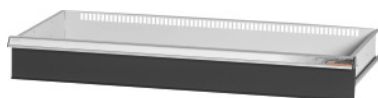

Garant GRIDLINE

**Zásuvka pre skrine s krídlovými dverami, Šírka 40G, 36×16G, Výška čela zásuvky: 200mm****ÚDAJE O OBJEDNÁVKE**

Číslo objednávky	940642 200
GTIN	4062406068363
Trieda položky	9GI

**Popis****Prevedenie:**

Zásuvky na montáž do skriniek GridLine. Hliníkové úchytkové lišty s vymeniteľnými a prepisovateľnými popisovacími pásikmi. Nový koncept zásuviek na optimálne vybavenie s organizérmi.

**Vhodné pre:**

Skrinky č. 940001 – 940103, č. 940111 – 940113, č. 940801 – 940843.

**Povrchová úprava farby:**

Korpus zásuviek v svetlosivej farbe RAL 7035, čelá zásuviek v antracitovej farbe RAL 7016, s **práškovou povrchovou úpravou. Korpus zásuvky nie je možné konfigurovať, vždy v svetlosivej farbe RAL 7035.**

**Upozornenie:**

Zásuvky nie sú vhodné na montáž do skriniek s posuvnými dverami.

**Technický opis**

Úžitková šírka v G	36
Úžitková hĺbka v G	16
Zásuvka/výsuvná polica nosnosť	75 kg
Hmotnosť	19 kg
Úžitková výška	175 mm
Rozsah použitia	Skrina s policami
Úžitková šírka	900 mm